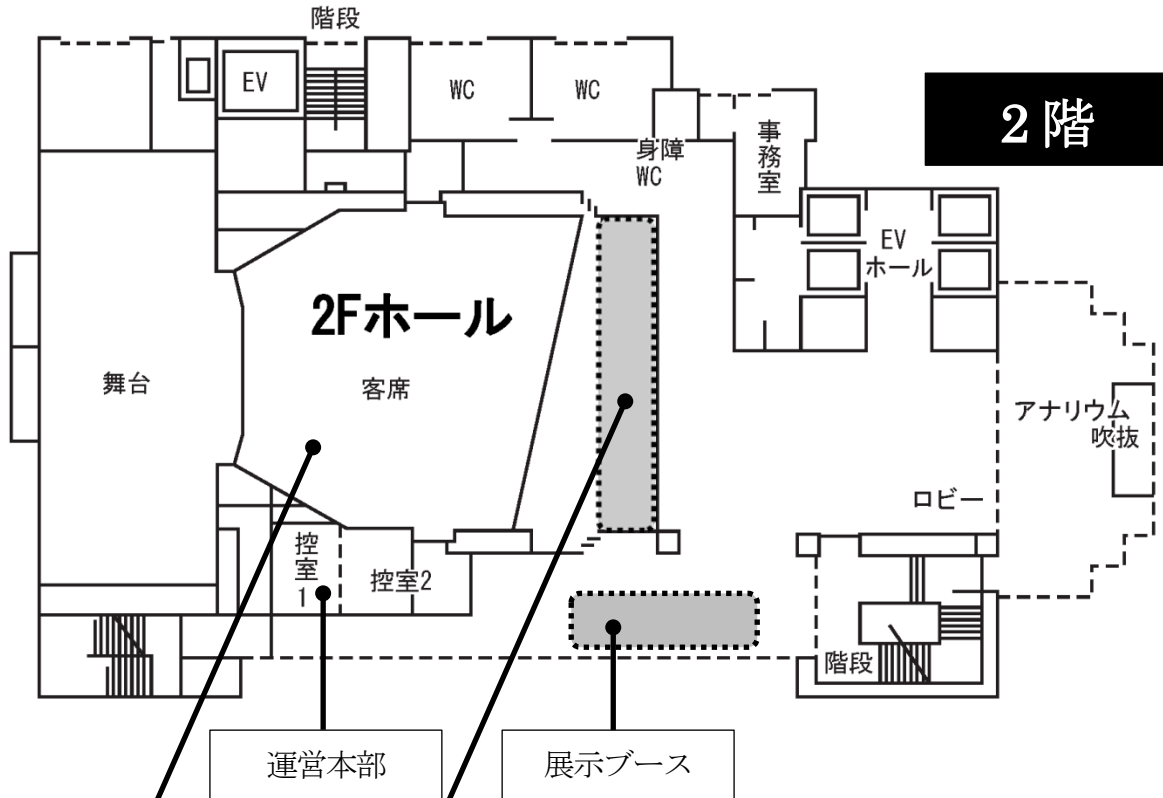

会場（前橋テルサ）案内図

総合受付^(※) / 学会入会受付 / ランチョンセミナー整理券配布所
^(※) 参加手続き・駐車券無料処理・お忘れ物承り所・ポスター受付・PC データ受付

- 2F ホール**
- ・学会長講演
 - ・学会創立 88 周年記念特別講演
 - ・論文賞授賞式
 - ・ランチョンセミナー
 - ・シンポジウム
 - ・一般口演
 - ・学術サロン
 - ・一般公開セミナー (11/22)
 - ・一般公開シンポジウム (11/24)